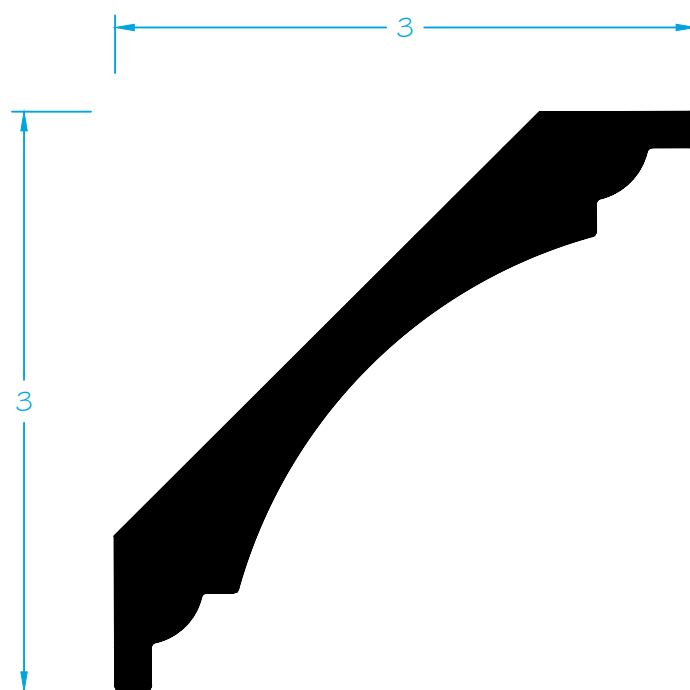

**Bed Mould - 8ft**  
**D75 - 9/16" x 1 - 9/16"**

**Crown Moulding - 16ft**  
**D52 - 11/16 x 2-1/2"**

**Crown Moulding - 16ft**  
**D49 - 11/16" x 3-1/2"**

**Crown Moulding - 16ft**  
**D47 - 11/16" x 4-5/8"**

**Crown Moulding - 16ft**  
**D45 - 11/16" x 5-1/4"**

**Cove Moulding - 16ft**  
**D80 - 11/16" x 4 -1/4"**

**Bed Moulding - 16ft**  
**D70 - 9/16" x 2-5/8"**