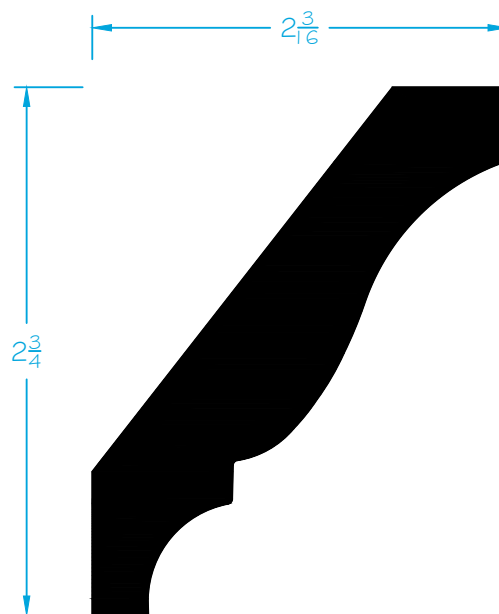

**Bed Mould - 8ft**  
**D75 - 9/16" x 1 - 9/16"**

**Crown Moulding - 16ft**  
**D52 - 11/16 x 2-1/2"**

**Crown Moulding - 16ft**  
**D49 - 11/16" x 3-1/2"**

**Crown Moulding - 16ft**  
**D47 - 11/16" x 4-5/8"**

**Crown Moulding - 16ft**  
**D45 - 11/16" x 5-1/4"**

**Cove Moulding - 16ft**  
**D80 - 11/16" x 4 -1/4"**

**Bed Moulding - 16ft**  
**D70 - 9/16" x 2-5/8"**