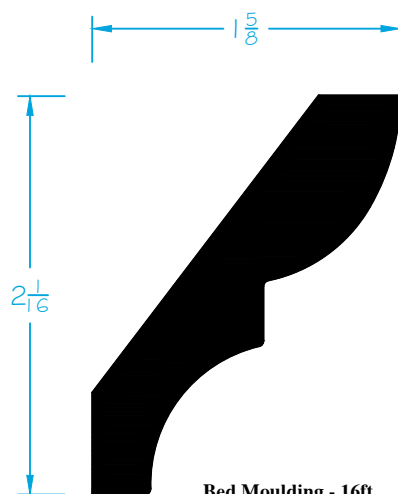

**Bed Mould - 8ft**  
**D75 - 9/16" x 1 - 9/16"**

**Crown Moulding - 16ft**  
**D52 - 11/16 x 2-1/2"**

**Crown Moulding - 16ft**  
**D49 - 11/16" x 3-1/2"**

**Crown Moulding - 16ft**  
**D47 - 11/16" x 4-5/8"**

**Crown Moulding - 16ft**  
**D45 - 11/16" x 5-1/4"**

**Cove Moulding - 16ft**  
**D80 - 11/16" x 4 -1/4"**

**Bed Moulding - 16ft**  
**D70 - 9/16" x 2-5/8"**