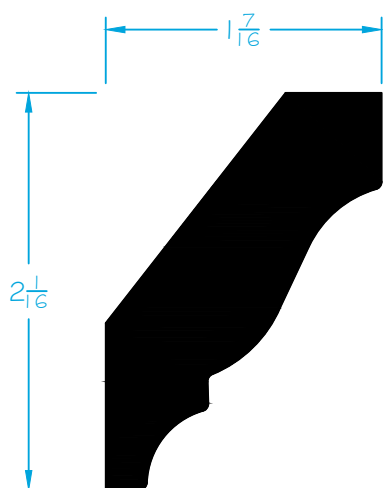

**Bed Mould - 8ft**  
**D75 - 9/16" x 1 - 9/16"**

**Crown Moulding - 16ft**  
**D52 - 11/16 x 2-1/2"**

**Crown Moulding - 16ft**  
**D49 - 11/16" x 3-1/2"**

**Crown Moulding - 16ft**  
**D47 - 11/16" x 4-5/8"**

**Crown Moulding - 16ft**  
**D45 - 11/16" x 5-1/4"**

**Cove Moulding - 16ft**  
**D80 - 11/16" x 4 -1/4"**

**Bed Moulding - 16ft**  
**D70 - 9/16" x 2-5/8"**